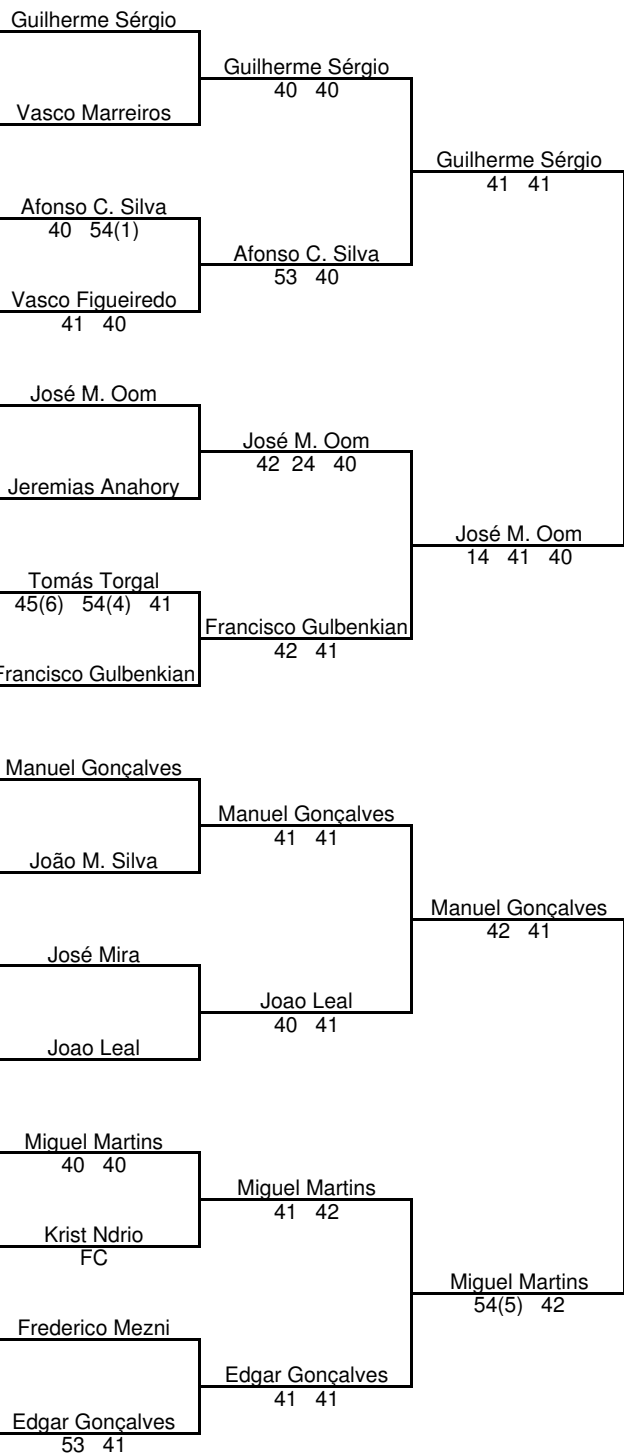

Circuito 2009/2010 - Etapa 4

Organização: **FASTSPORTS**

Modalidade: **Sing Masculinos**

Data: **De 14 a 22 de Novembro de 2009**

Grupo/Escalão: **Sub 12**

Local: **C. T, Belas**

Prova nº / Nivel: **20546 / C**

Est	Lic	Clube	Rank	Nome
1	1º Grupo 1	78546	ETJM Silva	Guilherme Sérgio
2				Bye
3	2º Grupo 2	85985	CETO	Vasco Marreiros
4				Bye
5	1º Grupo 9	83325	CETO	Afonso C. Silva
6	2º Grupo 8	87207	LR Center	Diogo Bouça
7	2º Grupo 10	87435	St. Julians TC	Francisco Luz
8	1º Grupo 7	67798	CT Estoril	377 Vasco Figueiredo
9	1º Grupo 3	59483	Boa Hora	213 José M. Oom
10				Bye
11	2º Grupo 4	79020	CT Jamor	237 Jeremias Anahory
12				Bye
13	1º Grupo 11	65499	CETO	Tomás Torgal
14	2º Grupo 6	77011	CCQM	311 Francisco Pepe
15				Bye
16	1º Grupo 5	87640	LR Center	Francisco Gulbenkian
17	1º Grupo 2	77119	CT Estoril	114 Manuel Gonçalves
18				Bye
19	2º Grupo 1	82866	CETO	João M. Silva
20				Bye
21				Bye
22	2º Grupo 3	86727	LR Center	José Mira
23				Bye
24	1º Grupo 4	85745	LR Center	Joao Leal
25	1º Grupo 8	67931	CTQM	145 Miguel Martins
26	2º Grupo 9	53112	CT Estoril	Rodrigo Rodrigues
27	2º Grupo 7	87566	St. Julians TC	Krist Ndrío
28	1º Grupo 10	95335	CT Estoril	Diogo Piusa
29				Bye
30	2º Grupo 5	78788	Ace Team	296 Frederico Mezni
31	2º Grupo 11	85746	LR Center	Gonçalo Carvalho
32	1º Grupo 6	85301	CTT	Edgar Gonçalves

FASE FINAL GRUPOS

Nuno Ferreira
2 FPT

CABEÇAS DE SÉRIE	CABEÇAS DE SÉRIE	FALTAS DE COMPARÊNCIA	LUCKY-LOSERS / ALTERNATES
cs 1	cs 5		
cs 2	cs 6		
cs 3	cs 7		
cs 4	cs 8