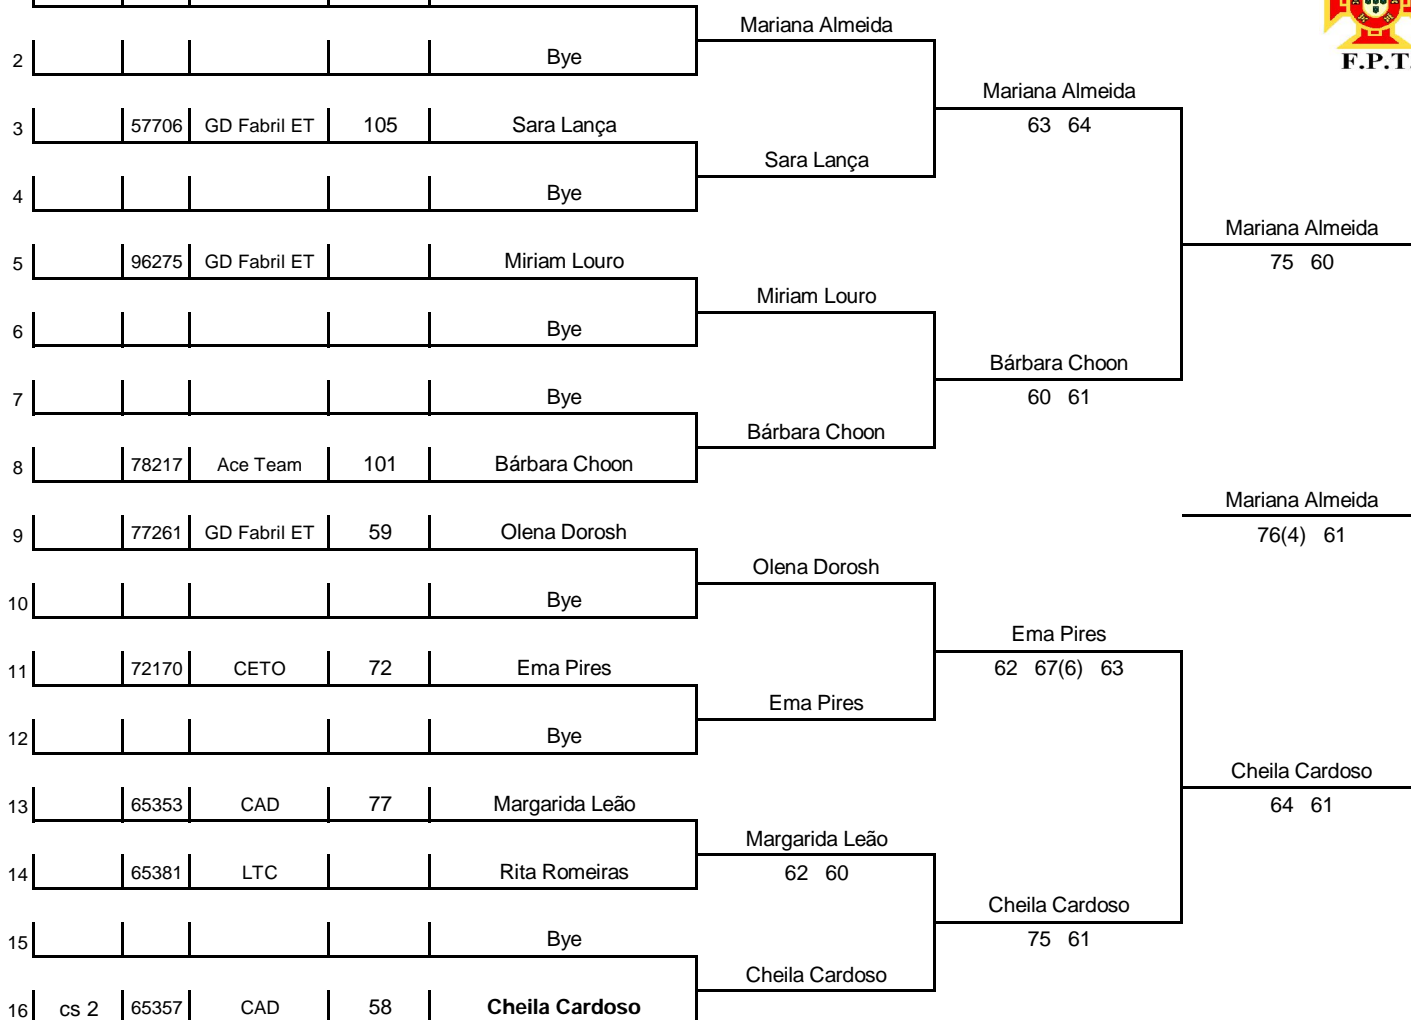

CIRCUITO DUAS QUINTAS - ETAPA 6

Organização:	FASTSPORTS	Modalidade:	Singulares Femininos
Data:	De 6 a 14 de Fevereiro de 20.	Grupo/Escalão:	Sub 14
Local:	C T BELAS	Prova n.º / Nivel:	21811 C

Est	Lic	Clube	Rank	Nome	
1	cs 1	59267	CNG	30	Mariana Almeida
2					Bye
3		57706	GD Fabril ET	105	Sara Lança
4					Bye
5		96275	GD Fabril ET		Miriam Louro
6					Bye
7					Bye
8		78217	Ace Team	101	Bárbara Choon
9		77261	GD Fabril ET	59	Olena Dorosh
10					Bye
11		72170	CETO	72	Ema Pires
12					Bye
13		65353	CAD	77	Margarida Leão
14		65381	LTC		Rita Romeiras
15					Bye
16	cs 2	65357	CAD	58	Cheila Cardoso

QUADRO PRINCIPAL

F.P.T.

Nuno Ferreira
2 FPT

CABEÇAS DE SÉRIE		CABEÇAS DE SÉRIE		FALTAS DE COMPARÊNCIA	LUCKY-LOSERS / ALTERNATES
cs 1	Mariana Almeida	cs 5			
cs 2	Cheila Cardoso	cs 6			
cs 3		cs 7			
cs 4		cs 8			