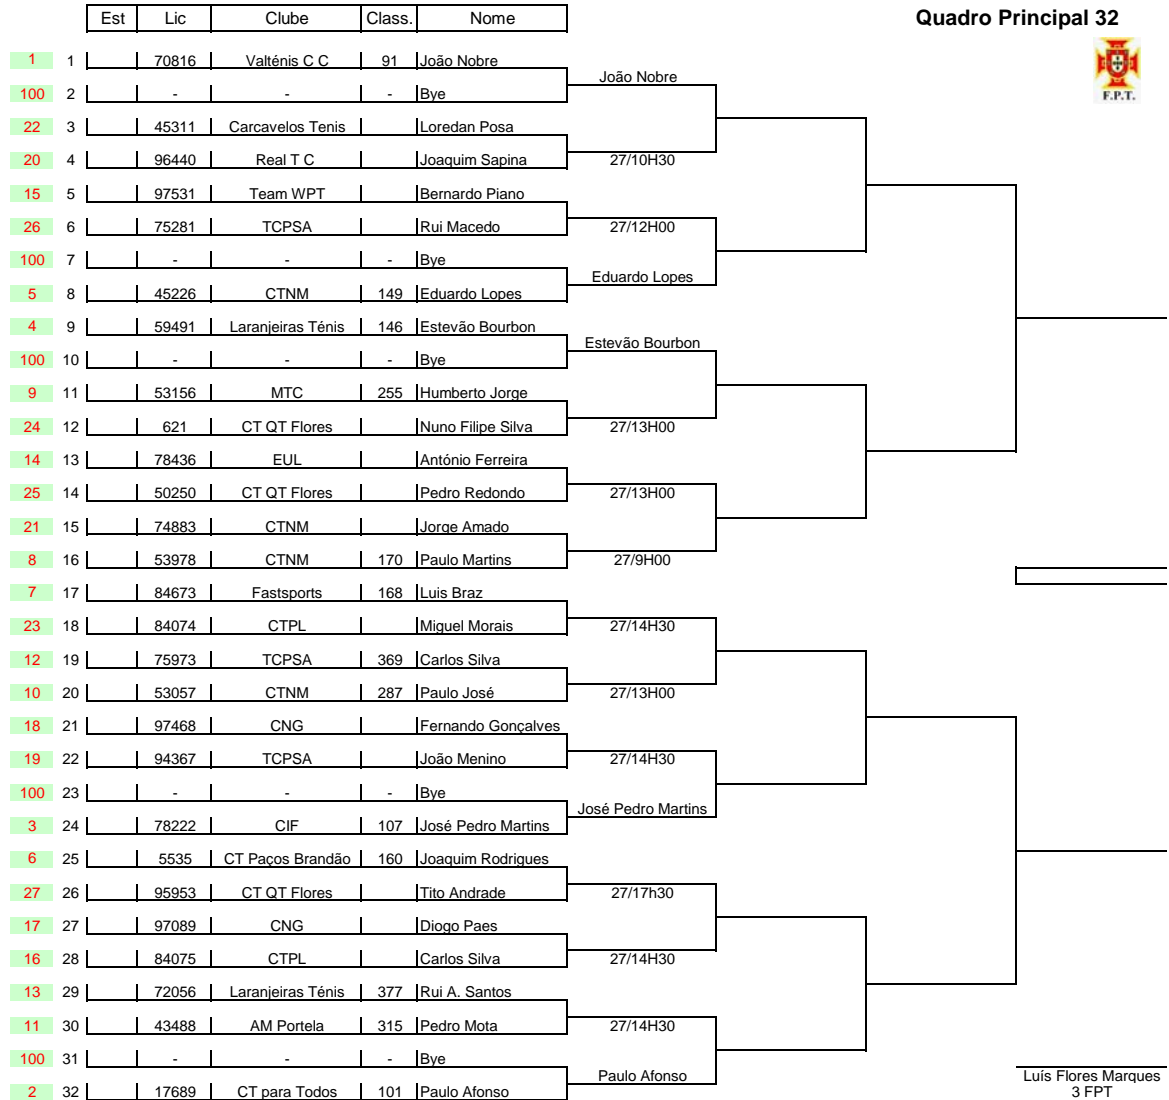

Organização **Clube de Ténis Paço do Lumiar**
 Associação **A. T. Lisboa**
 Nome da Prova **Lumiar Open X**
 Data **27/03 a 3/04 de 2010**
 Local **Clube de Ténis Paço do Lumiar**

Modalidade **Sing. Masc.**
 Grupo: **Veterano**
 Escalão: **Vet 35**
 Pontuação: **VetC(32)**
 Prova nº/Nível: **21752/C**

	Cabeças de Série	Class.	L Losers	Alternativos	Faltas de comparência
1	João Nobre	91			
2	Paulo Afonso	101			
3	José Pedro Martins	107			
4	Estevão Bourbon	146			
5	Eduardo Lopes	149			
6	Joaquim Rodrigues	160			
7	Luis Braz	168			
8	Paulo Martins	170			